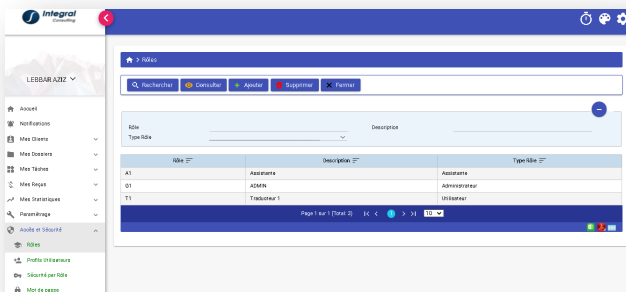

■ Accès et Sécurité

- Gestion des Rôles
- Profil Utilisateurs
- Sécurité et Mot de passe