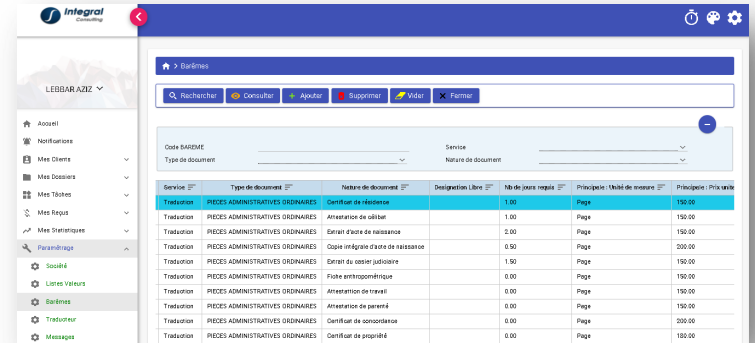

Fonctionnalités WebTrad

■ Accueil et Notifications

- Un Bilan périodique par semaine, par mois et par année
- Liste des dossiers par statut non retirés, nos payés et non clôturés

■ Gestion des Dossiers

- Un numéro chronologique des dossiers par traducteur
- Différents types et natures de documents,
- Combinaisons linguistiques de traduction,
- affectation des traducteurs
- Recherche des Documents GED.

■ Gestion des Clients

- Personne Physique
- Société

■ Gestion des Tâches

- Planning hebdomadaire, Mensuel,...
- Liste des taches par traducteur
- Notifications automatiques des taches

Fonctionnalités WebTrad

■ Gestion des Paiements

- Payer Un dossier
- Éditer les reçus
- Paiement partiel des honoraires,
- Retrait d'une traduction par le client

■ Paramétrage

- Société
- Barèmes
- Traducteurs
- Message
- Notifications