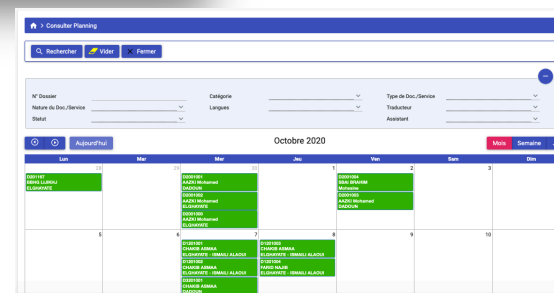

Logiciel dédié aux Traducteurs Assermentés en mode Cloud

WebTrad

Application Web de Gestion des Données Traducteurs Assermentés

- Collecte et organisation des données.
- Accès Web sécurisé.
- Plateforme Cloud
- Accessible sous forme de **SaaS** (Software as a Service)

Fonctionnalités WebTrad

■ Accueil et Notifications

- Un Bilan périodique par semaine, par mois et par année
- Liste des dossiers par statut non retirés, nos payés et non clôturés

■ Gestion des Dossiers

- Un numéro chronologique des dossiers par traducteur
- Différents types et natures de documents,
- Combinaisons linguistiques de traduction,
- affectation des traducteurs
- Recherche des Documents GED.

■ Gestion des Clients

- Personne Physique
- Société

■ Gestion des Tâches

- Planning hebdomadaire, Mensuel,...
- Liste des taches par traducteur
- Notifications automatiques des taches

Fonctionnalités WebTrad