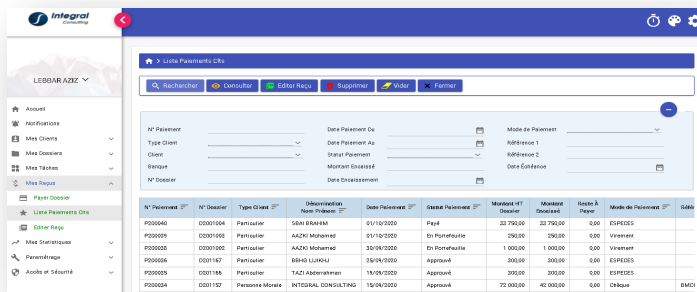

Fonctionnalités WebTrad

■ Accueil et Notifications

- Un Bilan périodique par semaine, par mois et par année
- Liste des dossiers par statut non retirés, nos payés et non clôturés

■ Gestion des Dossiers

- Un numéro chronologique des dossiers par traducteur
- Différents types et natures de documents,
- Combinaisons linguistiques de traduction,
- affectation des traducteurs
- Recherche des Documents GED.

■ Gestion des Clients

- Personne Physique
- Société

■ Gestion des Tâches

- Planning hebdomadaire, Mensuel,...
- Liste des taches par traducteur
- Notifications automatiques des taches

Fonctionnalités WebTrad

■ Gestion des Paiements

- Payer Un dossier
- Éditer les reçus
- Paiement partiel des honoraires,
- Retrait d'une traduction par le client

■ Paramétrage

- Société
- Barèmes
- Traducteurs
- Message
- Notifications