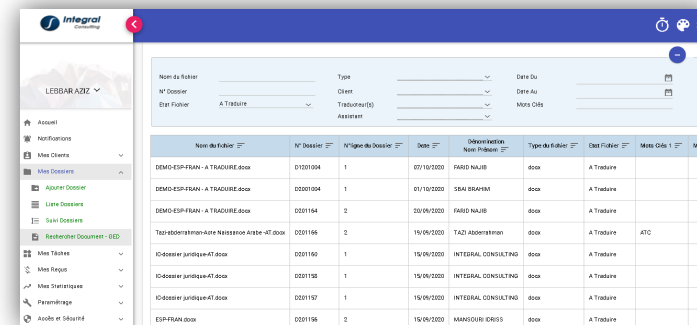

Logiciel dédié aux Traducteurs Assermentés en mode Cloud

WebTrad

Application Web de Gestion des Données Traducteurs Assermentés

- Collecte et organisation des données.
- Accès Web sécurisé.
- Plateforme Cloud
- Accessible sous forme de **SaaS** (Software as a Service)

Fonctionnalités WebTrad

■ Accueil et Notifications

- Un Bilan périodique par semaine, par mois et par année
- Liste des dossiers par statut non retirés, nos payés et non clôturés

■ Gestion des Dossiers

- Un numéro chronologique des dossiers par traducteur
- Différents types et natures de documents,
- Combinaisons linguistiques de traduction,
- affectation des traducteurs
- Recherche des Documents GED.

■ Gestion des Clients

- Personne Physique
- Société

■ Gestion des Tâches

- Planning hebdomadaire, Mensuel,...
- Liste des taches par traducteur
- Notifications automatiques des taches

Fonctionnalités WebTrad