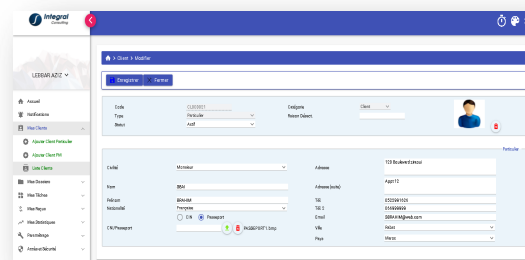

Logiciel dédié aux Traducteurs Assermentés en mode Cloud

WebTrad

Application Web de Gestion des Données Traducteurs Assermentés

- Collecte et organisation des données.
- Accès Web sécurisé.
- Plateforme Cloud
- Accessible sous forme de **SaaS** (Software as a Service)

Fonctionnalités WebTrad

■ Accueil et Notifications

- Un Bilan périodique par semaine, par mois et par année
- Liste des dossiers par statut non retirés, nos payés et non clôturés

■ Gestion des Dossiers

- Un numéro chronologique des dossiers par traducteur
- Différents types et natures de documents,
- Combinaisons linguistiques de traduction,
- affectation des traducteurs
- Recherche des Documents GED.

■ Gestion des Clients

- Personne Physique
- Société

■ Gestion des Tâches

- Planning hebdomadaire, Mensuel,...
- Liste des taches par traducteur
- Notifications automatiques des taches

Fonctionnalités WebTrad