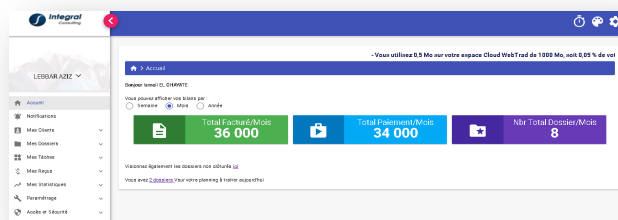

Logiciel dédié aux Traducteurs Assermentés en mode Cloud

WebTrad

Application Web de Gestion des Données Traducteurs Assermentés

- Collecte et organisation des données.
- Accès Web sécurisé.
- Plateforme Cloud
- Accessible sous forme de **SaaS** (Software as a Service)

Fonctionnalités WebTrad

■ Accueil et Notifications

- Un Bilan périodique par semaine, par mois et par année
- Liste des dossiers par statut non retirés, nos payés et non clôturés

■ Gestion des Dossiers

- Un numéro chronologique des dossiers par traducteur
- Différents types et natures de documents,
- Combinaisons linguistiques de traduction,
- affectation des traducteurs
- Recherche des Documents GED.